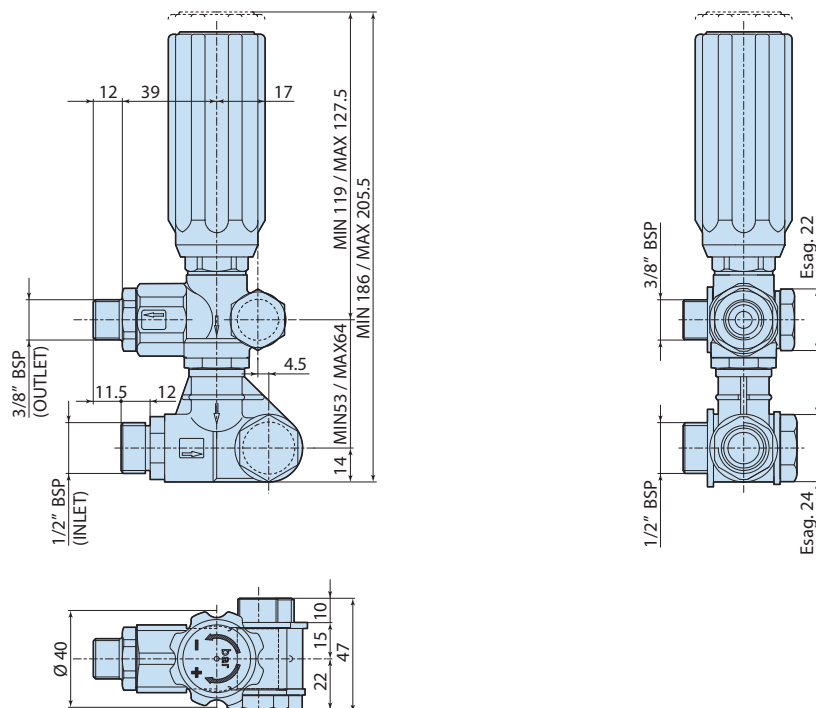

Regulation valves

Dimensioni d'ingombro

L'illustrazione raffigura le dimensioni di massima della pompa e i punti di fissaggio.

Overall dimensions

The illustration shows the approximate dimensions of the pump and the mounting points.

Dimensions hors-tout

L'illustration représente les dimensions hors-tout de la pompe et les points de fixation.

Außenmaße

Die Abbildung zeigt die Außenmaße der Pumpe und die Befestigungspunkte.

Dimensiones

La ilustración presenta las dimensiones generales de la bomba y los puntos de fijación.

1568505